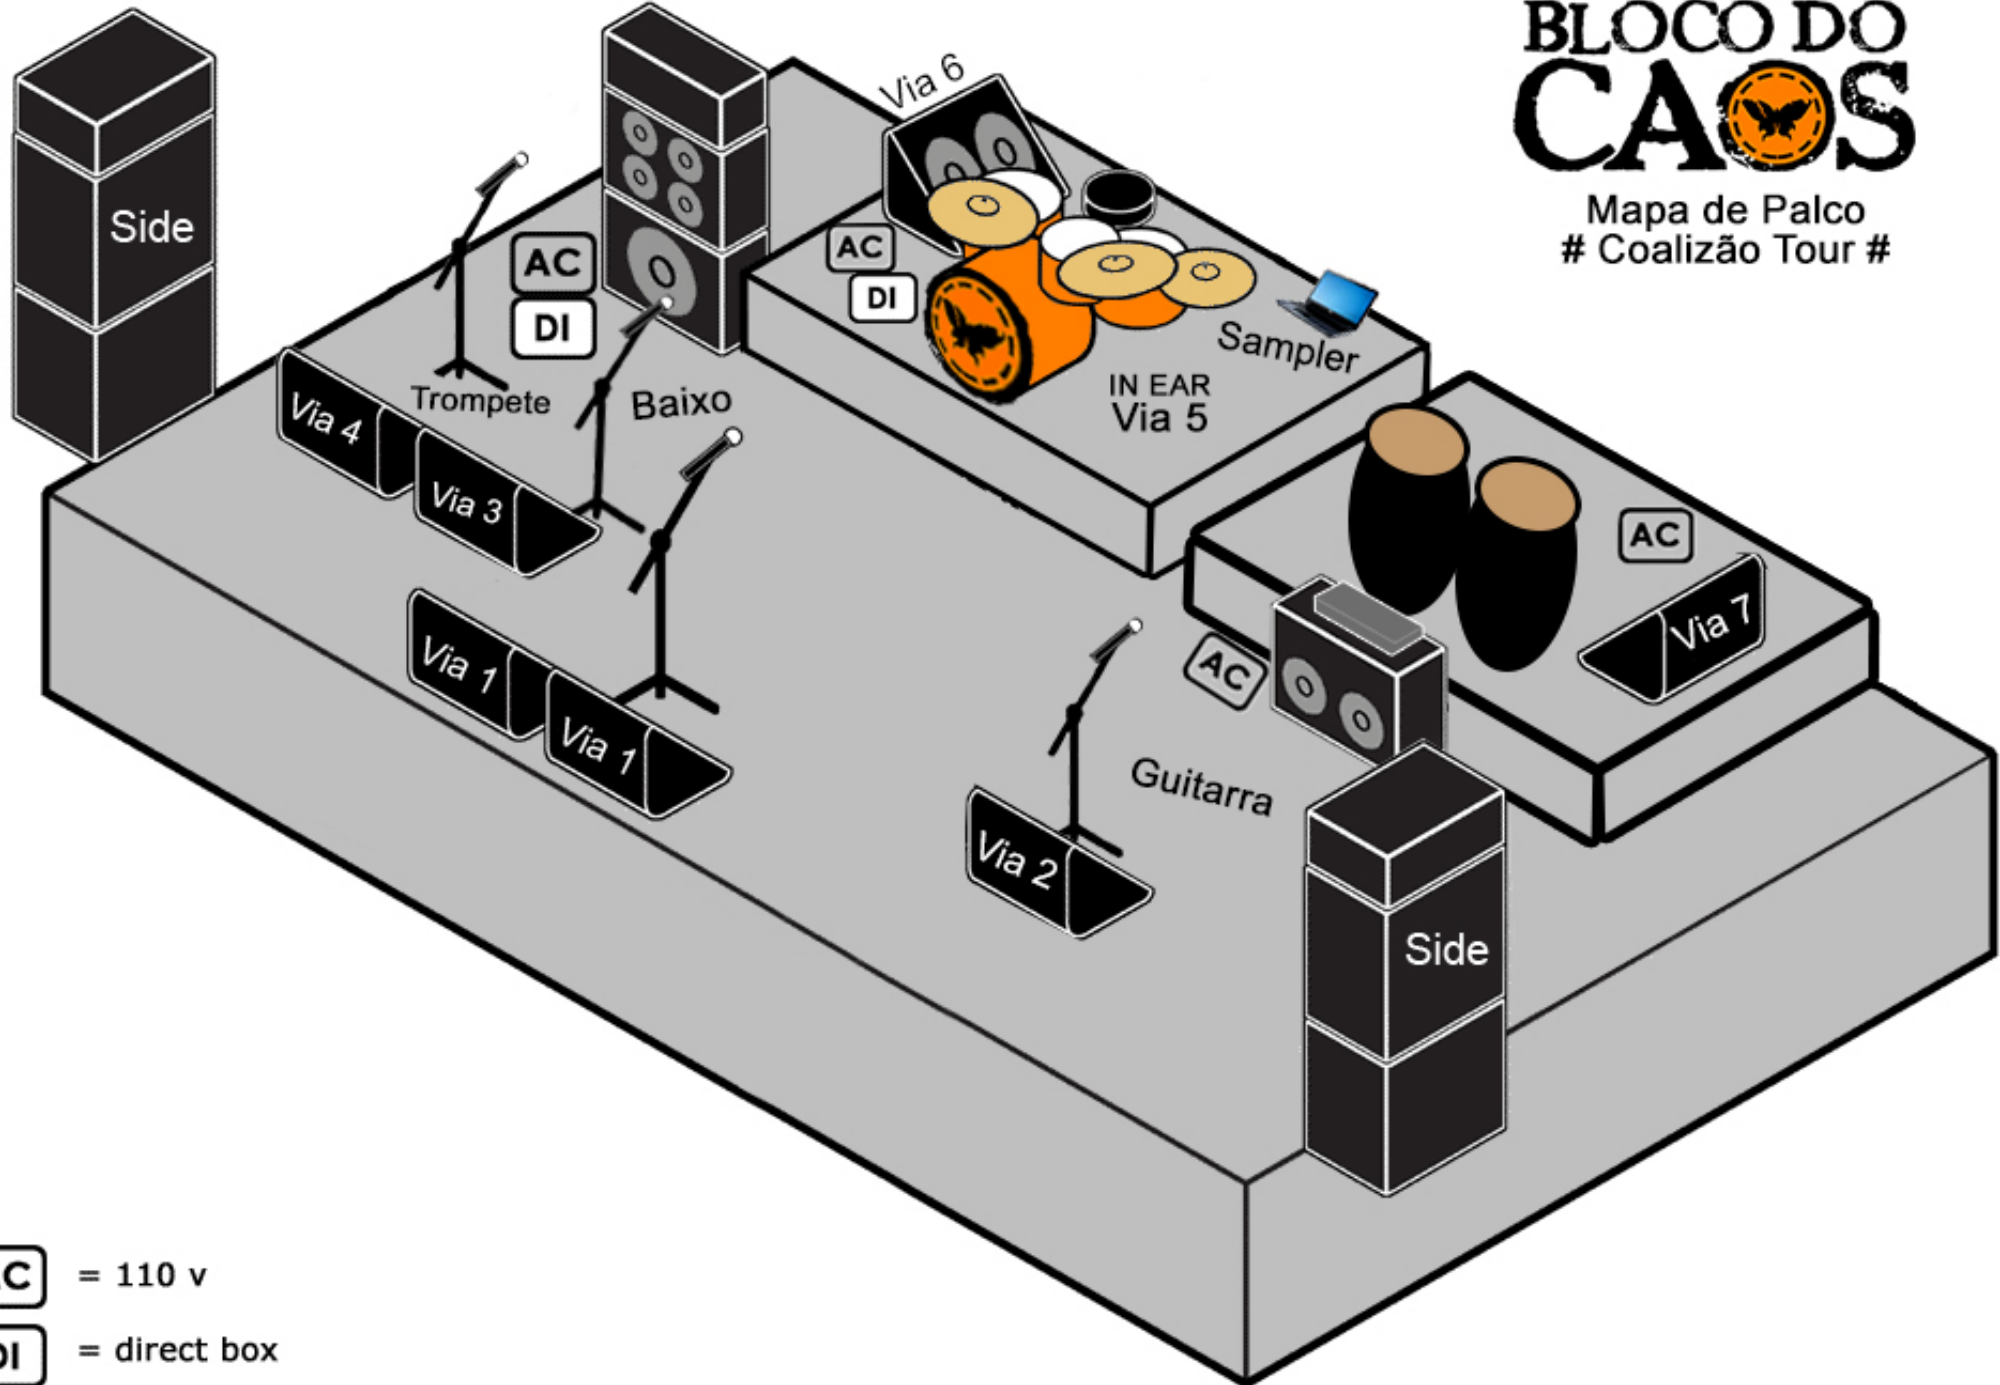

BLOCO DO CAOS

Mapa de Palco
Coalizão Tour

AC = 110 v
DI = direct box